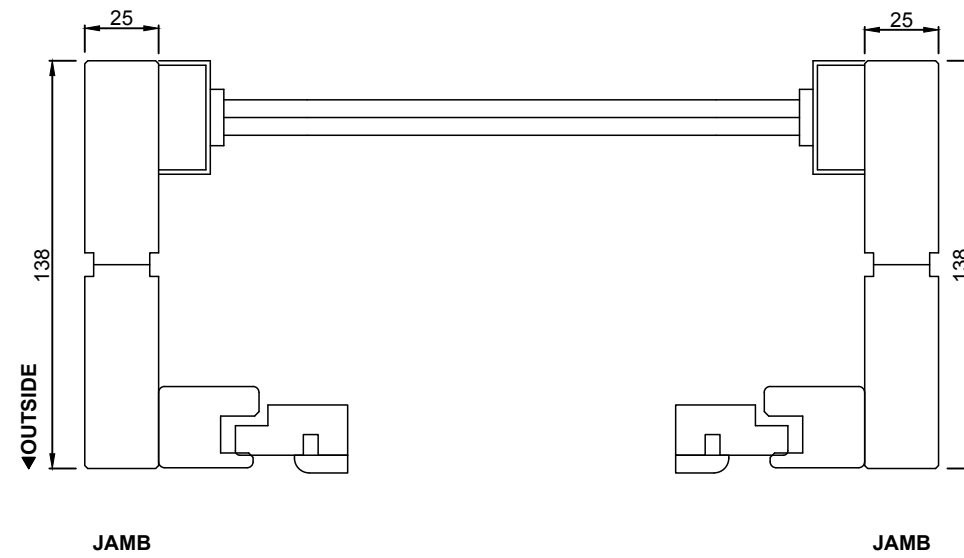

Revision

A

Drawn

P.G.

RANGE
BOTANICA

PRODUCT
FIXED

CONFIGURATION
LOUVER INSERT

Notice