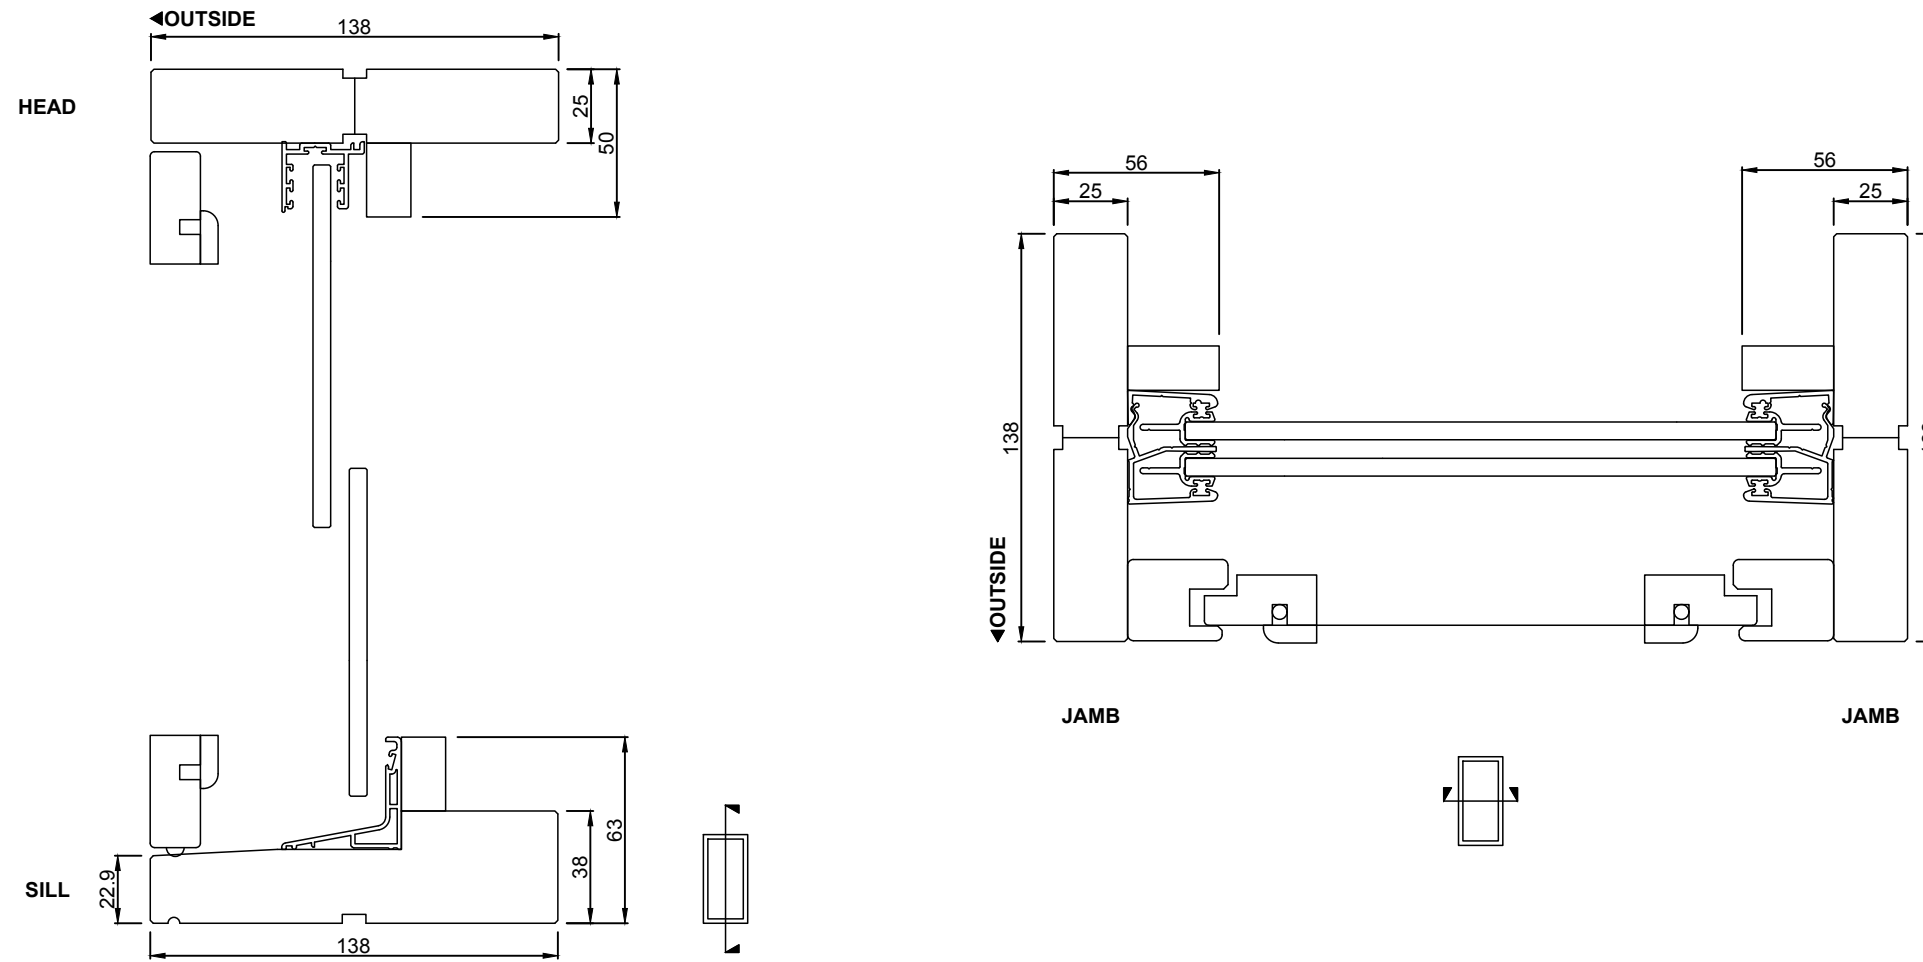

Revision

A

Drawn

P.G.

RANGE
BOTANICA

PRODUCT
FIXED

CONFIGURATION
ANEETA INSERT

Notice