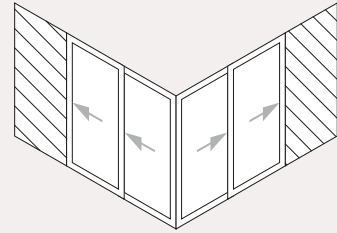

4 panel (2+2 ext)*

Max frame width:
4500mm per return

*Screen option available